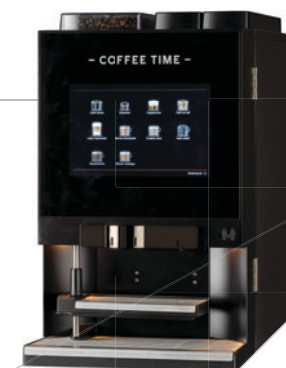

○ ● ● PREMIUM 10"

DORADO ESPRESSO PREMIUM 10"

COMPACT

**SIMPLY
UNSTOPPABLE**

ETNA-CT.COM

ETNA DORADO ESPRESSO PREMIUM 10"

TECHNOLOGIE ÉPROUVÉE. EXPÉRIENCE OPTIMALE

● ● ● DORADO ESPRESSO PREMIUM 10" COMPACT

RÉALISATION

- CONTENU CONTENANTS DORADO CEC21
 - Grains : 1 x 2 litres ≈ 680 grammes
 - Garniture : 1 x 1 litre ≈ 650 grammes
 - Chocolat : 1 x 1 litre ≈ 775 grammes

CARACTÉRISTIQUES

- Machine très compacte, seulement 52,4 cm de haut
- Écran tactile de 10 pouces
- 12 boissons par écran = réglable
- Nom de la boisson à régler librement
- Les icônes par écran sont librement réglables par page et position
- Bibliothèque d'économiseurs d'écran avec 5 économiseurs d'écran
- Bec verseur double avec bec verseur d'eau chaude séparé en aspect métal
- Porte entièrement fabriquée en plastique recyclé
- Grilles en fil d'acier inoxydable pour plateau à gobelets et égouttoir
- Éclairage de distribution intelligent (LED)
- Plateau à gobelets réglable en continu
- Plateau à gobelets rotatif pour fonction cruche
- 2 capteurs de gobelet
- Port USB pour l'installation du logiciel
- Mode économie d'énergie
- Programme de nettoyage entièrement automatique
- Devant en verre

CARACTÉRISTIQUES TECHNIQUES

- Capacité horaire : 80 tasses (120 ml)
- Taux de distribution : env. 35 s. (120ml)
- Dimensions : 524* x 320 x 515 mm (HxLxP)
- Hauteur maximale de distribution : 14 cm
- Valeur de connexion : ca 1N 230V, 50 Hz, 3000 W
- Raccordement d'eau : 3 / 4" BSP
- Poids à vide : 25 kg

*: Hauteur minimum. Hauteur exacte en fonction des pieds réglables.

DORADO CEC21

CHOIX DE BOISSONS

- STANDARD EN
- OPTION
- INGRÉDIENTS VERVALT
- PRÉPARÉ AVEC DU CAFÉ INSTANTANÉ

Café crème	●
Espresso	●
Double espresso	○
Cappuccino	●
Café au lait	●
Latte macchiato	●
Mélange viennois	●
Espresschoc	●
Chocolat	●
Chocolat crémeux	●
Décaféiné	○●●
Eau chaude	●
Eau froide	○
Carafe de café	○
Lait / sucre	○
Fonction démarrage / arrêt	●
Réglage de l'intensité	○